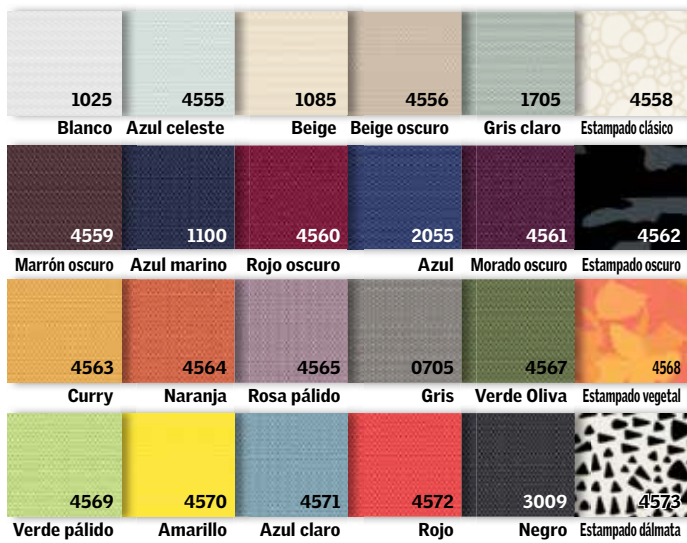

Colores y diseños

¿Quiéres decorar la habitación de tus hijos? ¿O prefieres dar un toque de color a tu sala de estar? Con tantos diseños para elegir, es fácil encontrar aquel que combine perfectamente con tu decoración.

Estor plegable

Colour Collection by Scholten & Baijings

Cortina de oscurecimiento y cortina Duo

Hemos intentado reproducir los colores de las cortinas lo más exactamente posible, pero éstos pueden resultar ligeramente diferentes del color real de los tejidos. Los diseños pueden variar debido a que cada uno de ellos se adapta al tamaño específico de la ventana de tejado.