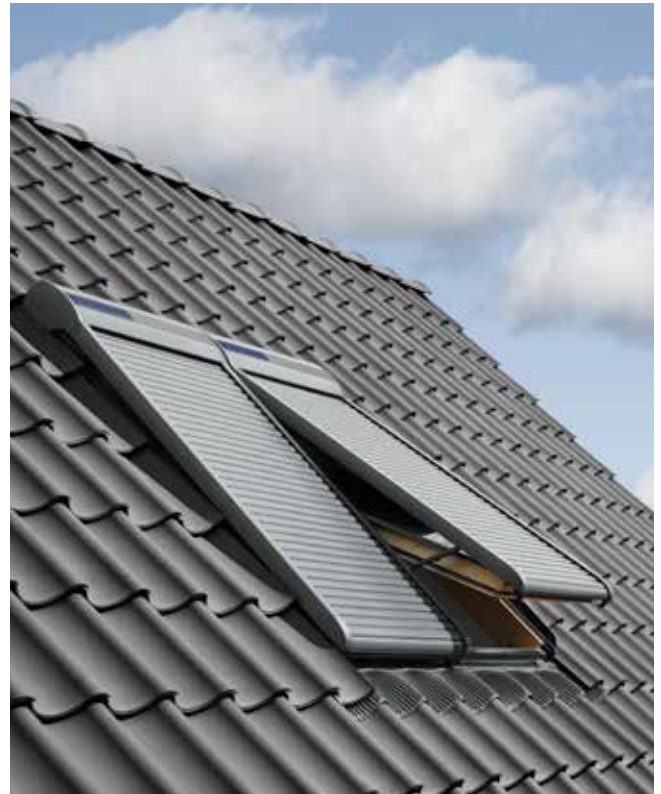

Lo mejor de todo es que las persianas VELUX están diseñadas para durar. Están fabricadas en aluminio de alta resistencia testado rigurosamente en las condiciones más extremas para asegurar años de funcionamiento, sin importar la frecuencia de uso o las condiciones meteorológicas a las que se enfrente.

Diseño integrado

Nuestras persianas encajan perfectamente con los agujeros premarcados en tus ventanas de tejado VELUX, por lo que la instalación es fácil y rápida tanto desde el interior como desde el exterior del tejado. Las persianas VELUX son invisibles desde el interior cuando no están en uso y su tambor ultrafino se integra perfectamente con la ventana independientemente del material de cubierta. Su diseño ha sido galardonado con los premios IF product design y Red Dot como premio a sus múltiples innovaciones.

Confort total

Su accionamiento mediante mando a distancia te permitirá controlar tu persiana desde cualquier lugar de tu hogar. Podrás decidir subir o bajar tu persiana mientras estás cómodamente sentado en tu sofá. Además la persiana accionada por energía solar te permite una instalación sin cables y un gran ahorro en el consumo energético.

Más información

Accionamiento, páginas 28-29

Gama completa de productos, páginas 34-39

www.velux.es/productos/cortinas-y-persianas/persianas

Las persianas VELUX te permiten abrir tu ventana para dejar entrar la luz y el aire fresco mientras te protegen del calor.

Las persianas accionadas por energía solar funcionan durante el día, la noche, lluvia o brille el sol sin cableado eléctrico alguno.

reddot design award
honourable mention 2012

product
design award

2012